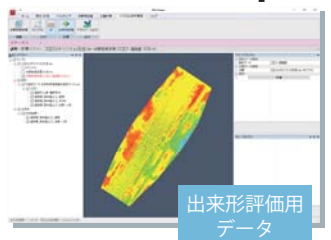

出来形集計

i-Construction に対応した形で数量算出を行った計測結果をもとに、出来形帳票で利用するためのヒートマップ表示データを作成することができます。

出来形帳票表示例

作成データを
出来形帳票で活用

レイヤー切り替え表示

各作業のデータをレイヤーで切り替え表示できるため、設計面と出来形計測した実測面との対比や、月ごとの出来高など、中間検査や完成検査時に活用できます。

様々な画面をかたんに
切り替え可能！

3次元データの納品

出来形帳票

Site-Scopeで計算した出来形評価用データを、出来形管理システムに取り込むことで、i-Constructionに対応した出来形帳票を作成・出力できます。

INNOSITE.
サイトスコープ
SITE-SCOPE

出来形評価用
データ

出来形管理システム

電子納品

建設土木工事の電子納品を支援。全国の電子納品要領に対応しており、閲覧に便利なビューアも付属しています。

INNOSITE.
サイトスコープ
SITE-SCOPE

工事基準点および標定点データ^{*1}
(ポイントファイル)

計測点群データ^{*1}
(ポイントファイル)

出来形評価用データ
(ポイントファイル)

出来形計測データ等
(TIN ファイル)

出来形管理資料
(設計と出来形の差)

*1: UAV の場合

電子納品支援システム

※出来形管理システム、電子納品支援システムが必要です。

■問い合わせ先

■開発元

時をきずき、未来をひらく。

株式会社 建設システム
KONETSU SYSTEM

本社 TEL.0545-23-2600 FAX.0545-23-2601
〒417-0862 静岡県富士市石坂312-1

西日本支社 TEL.06-6306-2959 FAX.06-6306-2979
〒532-0011 大阪府大阪市淀川区西中島4丁目6-24 大拓ビル97階7B号室

営業所一覧 詳細(住所・FAX等)は弊社ホームページをご確認ください。

札幌 TEL.011-221-6080	北陸 TEL.076-210-7067	広島 TEL.082-568-7228
盛岡 TEL.019-629-2733	本社 TEL.0545-23-2600	九州 TEL.092-483-2155
仙台 TEL.022-298-8081	名古屋 TEL.052-308-8090	南九州 TEL.099-214-3150
新潟 TEL.025-240-5399	関西 TEL.06-6306-2959	沖縄 TEL.098-941-1514
関東 TEL.048-662-5192	兵庫 TEL.078-291-5577	宮崎出張所
首都圏 TEL.048-662-5192	四国 TEL.087-864-6126	

2016.10