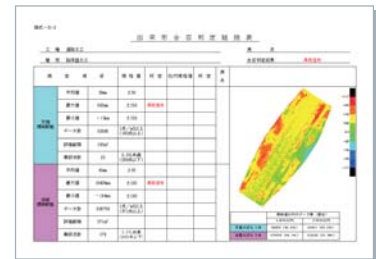

## レイヤー切り替え表示

各作業のデータをレイヤーで切り替え表示できるため、設計面と出来形計測した実測面との対比や、月ごとの出来高など、中間検査や完成検査時に活用できます。

様々な画面をかたんに  
切り替え可能！

## 3次元データの納品

### 出来形帳票

Site-Scopeで計算した出来形評価用データを、出来形管理システムに取り込むことで、i-Constructionに対応した出来形帳票を作成・出力できます。

INNOSITE.  
サイトスコープ  
**SITE-SCOPE**

出来形評価用  
データ

### 出来形管理システム