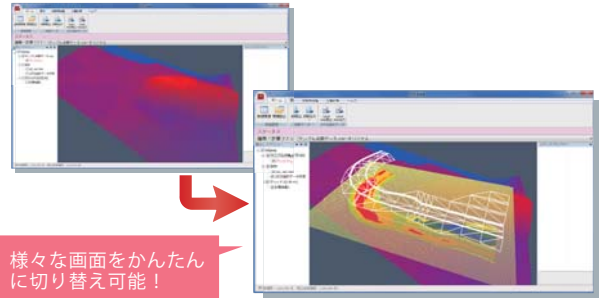

## 出来形集計

i-Construction に対応した形で数量算出を行った計測結果をもとに、出来形帳票で利用するためのヒートマップ表示データを作成することができます。

### 出来形帳票表示例

作成データを  
出来形帳票で活用

## レイヤー切り替え表示

各作業のデータをレイヤーで切り替え表示できるため、設計面と出来形計測した実測面との対比や、月ごとの出来高など、中間検査や完成検査時に活用できます。

様々な画面をかたんに  
切り替え可能！