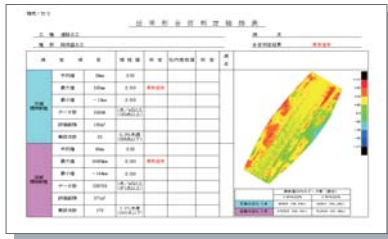

出来形集計

i-Construction に対応した形で数量算出を行った計測結果をもとに、出来形帳票で利用するためのヒートマップ表示データを作成することができます。

出来形帳票表示例

作成データを
出来形帳票で活用